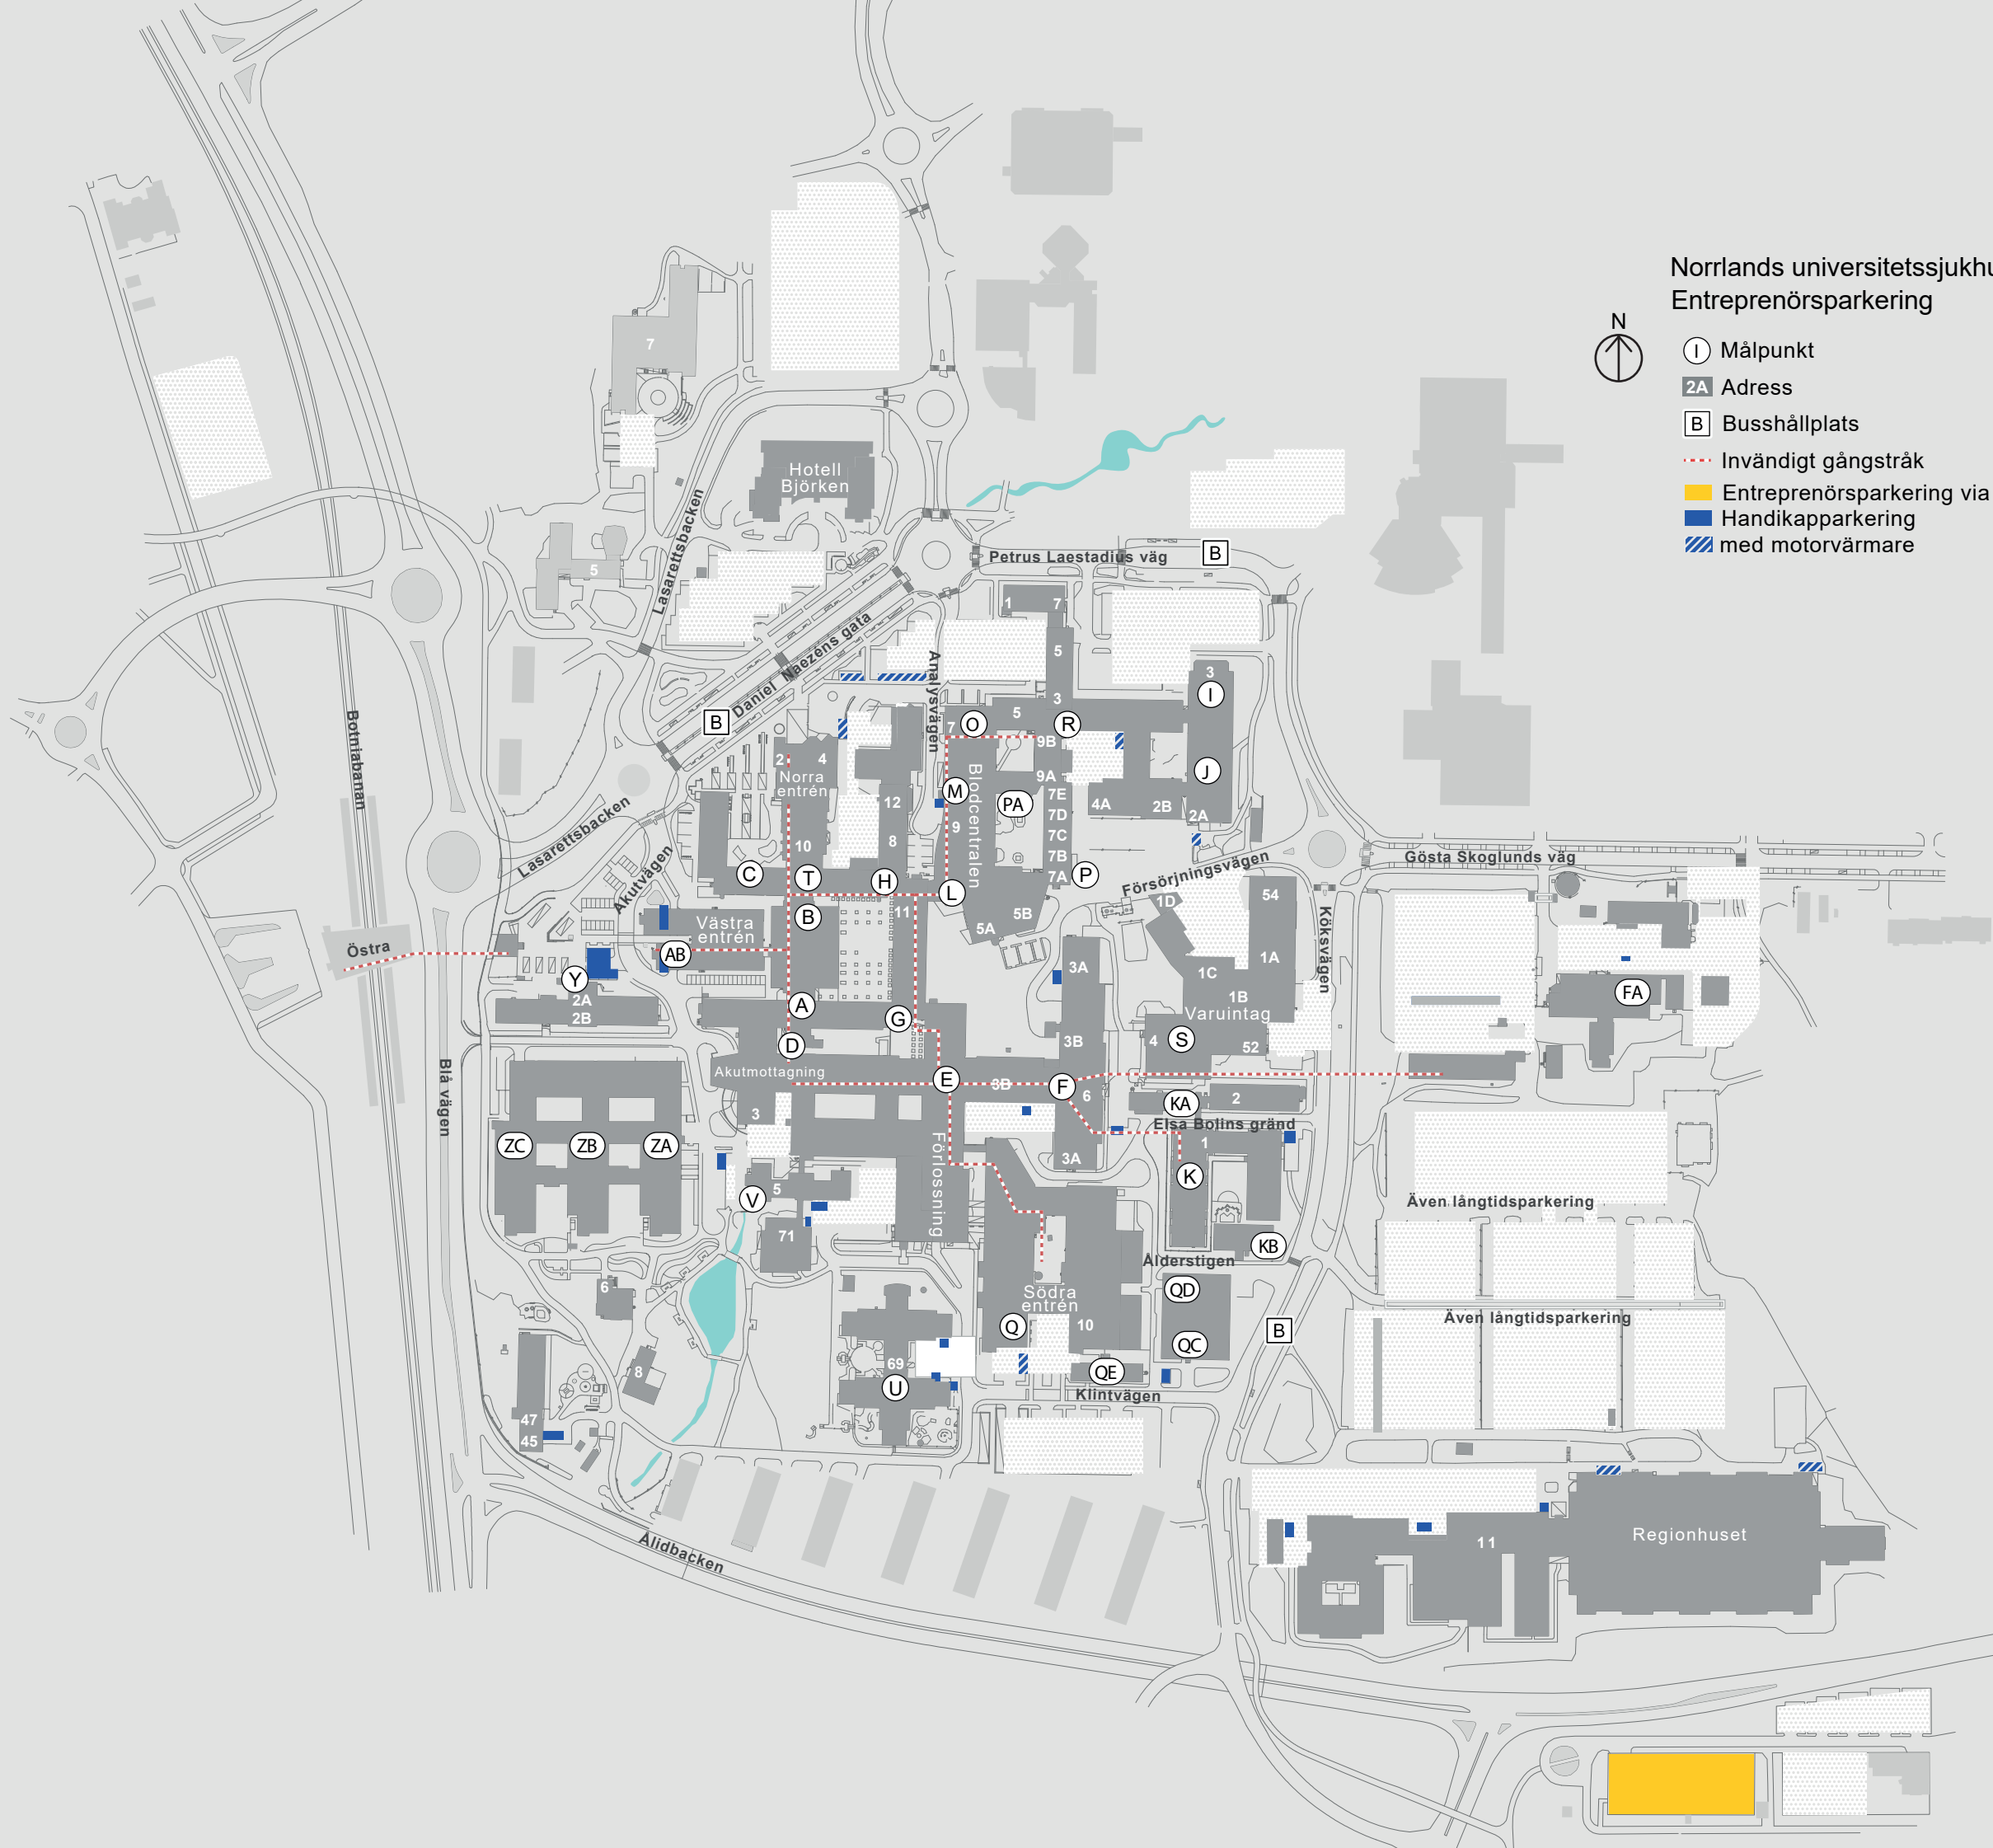

Norrlands universitetssjukhus  
Entreprenörsparkering

- ① Målpunkt
- 2A Adress
- B Busshållplats
- ⋯ Invändigt gångstråk
- Entreprenörsparkering via Upab
- Handikapparkering
- med motorvärmare

Revideringsdatum: 2021-11-05  
Vissa byggnader i kartan är inte inmätta  
och kan avvika ifrån verkligheten